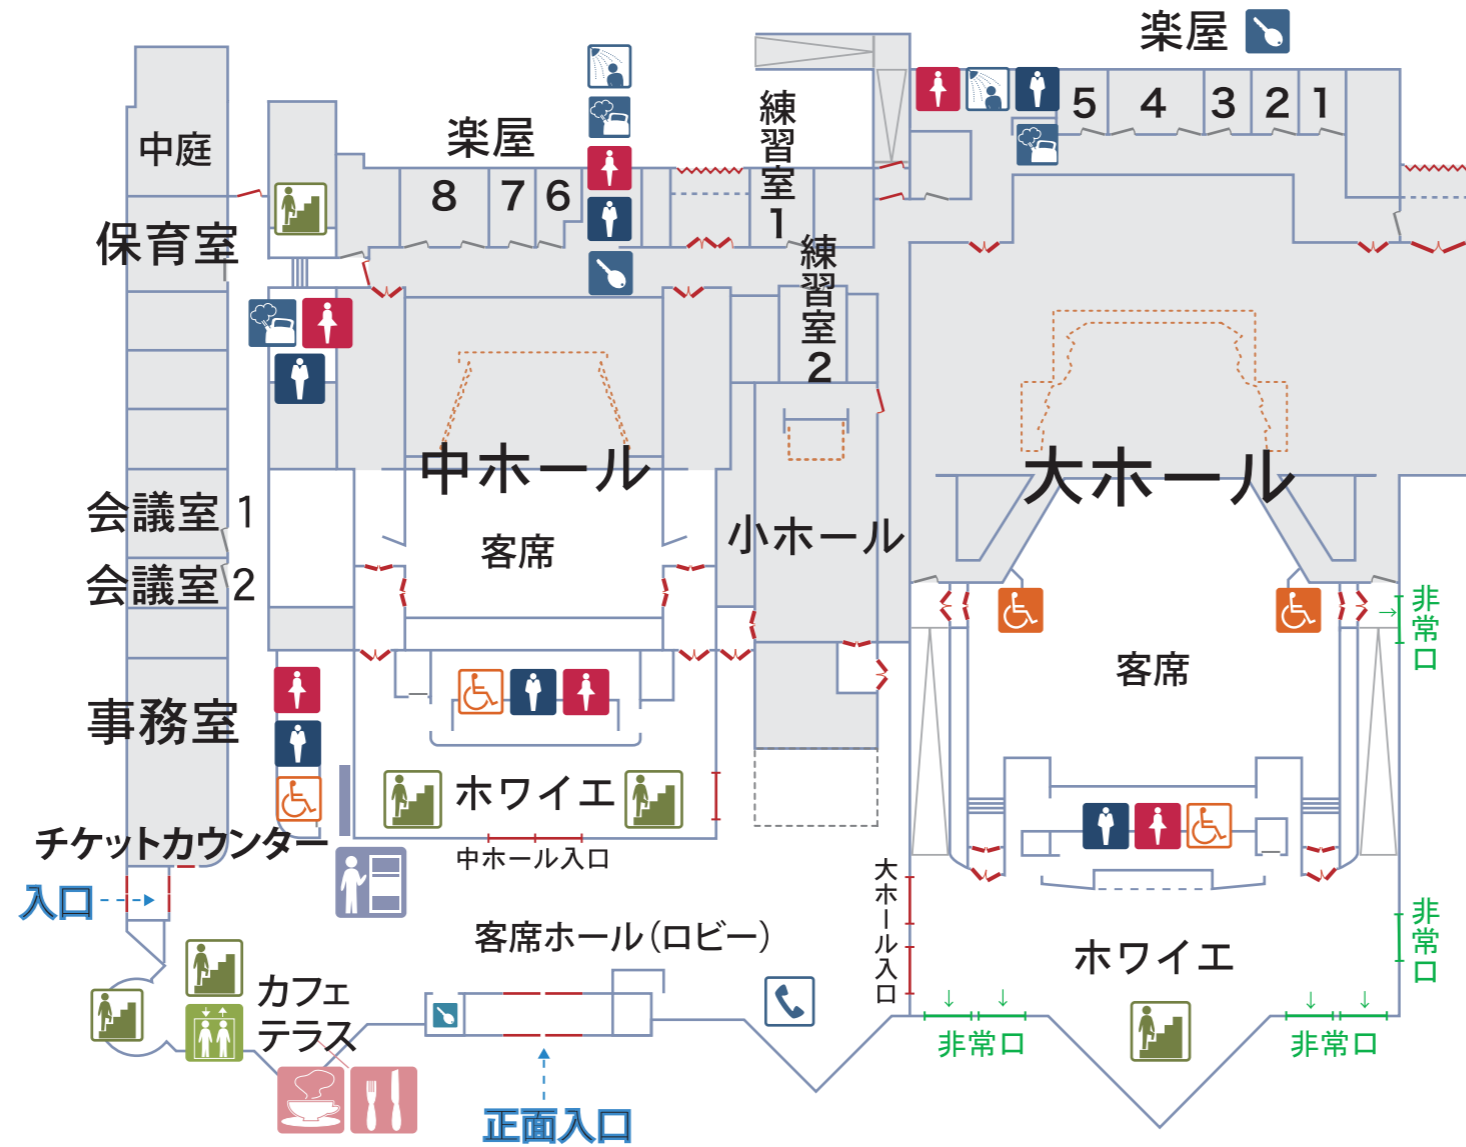

貝塚市民文化会館

コスモスシアター 1階平面図

-  女性用トイレ
Toilet
-  男性用トイレ
Toilet
-  給湯室
Pantry
-  シャワールーム
Shower Room
-  車イス用席
Wheelchair's Space
-  車イス用トイレ
Toilet
-  自動販売機
Vending Machines
-  公演関係者用出入り口
No Entrance
-  公衆電話
Public Phone
-  コインロッカー
Coin Lockers
-  階段
Staircase
-  エレベーター
Elevator
-  カフェテラス
Cafe Terrace
-  カフェテラス
Cafe Terrace