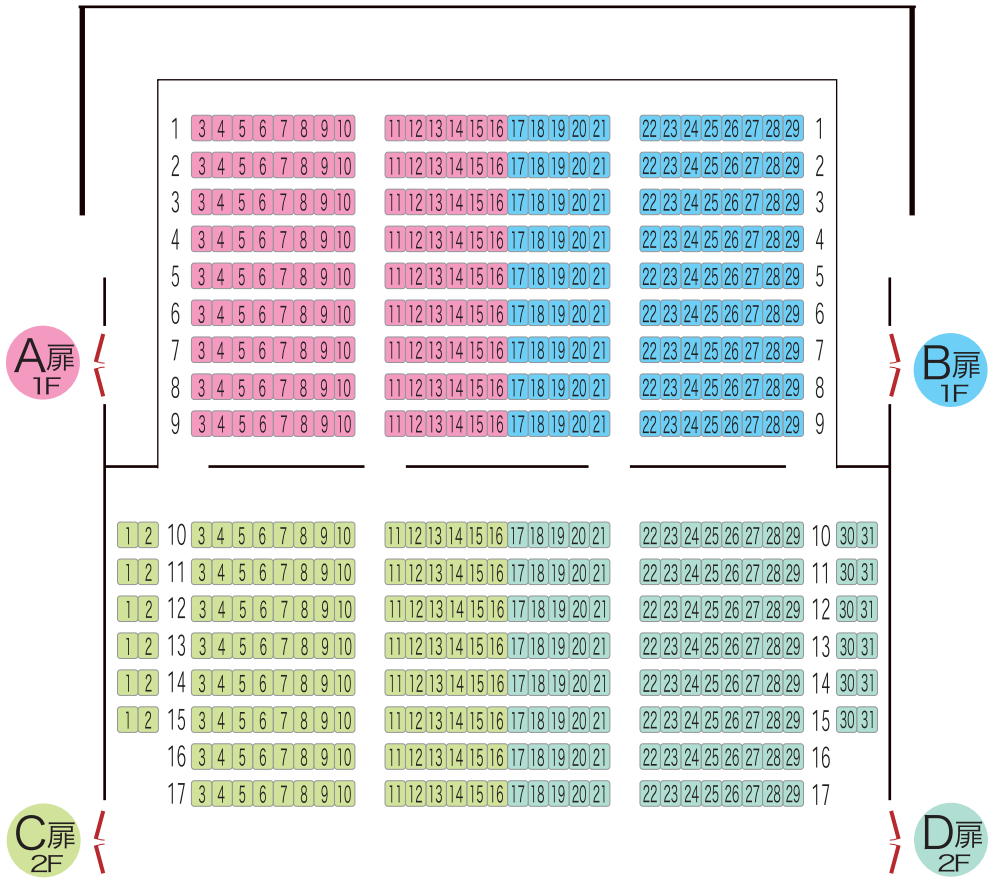

貝塚市民文化会館

# コスモシアター 中ホール座席図

## 舞 台

■ A扉エリア ■ B扉エリア ■ C扉エリア ■ D扉エリア